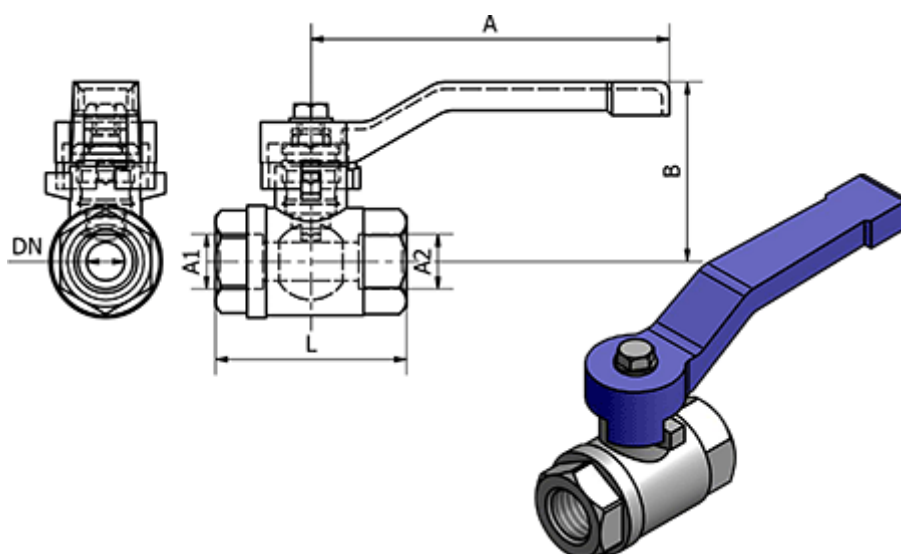

Varenummer: 58633402E
Beskrivelse: Kuglehane 334.02-E, - G 1/4"
Kuglehane

Mål

A	= 75
B	= 38
DN	= 8
Gevind A1	= G 1/4"
Gevind A2	= G 1/4"
L	= 40